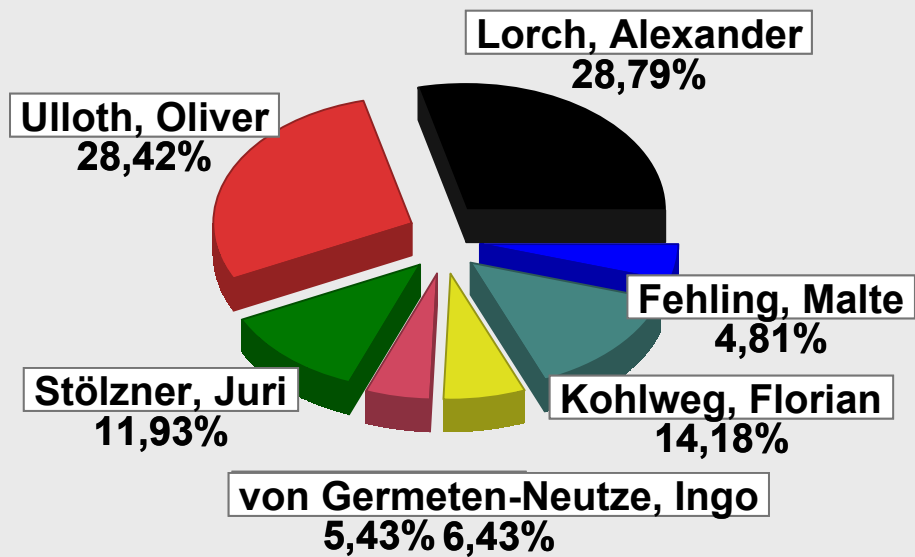

LTW 2018 WK 1/2 Kassel-Land Landesst. Bad Karlshafen
Vorläufiges Endergebnis
 Stimmenanteile in Prozent (%)

Wahlbet.....	62,80%
CDU.....	28,44%
SPD.....	25,44%
GRÜNE.....	13,13%
DIE LINKE....	5,50%
FDP.....	7,75%
AfD.....	13,13%
PIRATEN.....	0,50%
FREIE WÄHL..	3,69%
NPD.....	0,25%
Die PARTEI..	0,56%
ÖDP.....	0,13%
Graue Panthe	0,06%
BüSo.....	0,00%
AD-Demokrat.	0,06%
Bündnis C....	0,06%
BGE.....	0,13%
DIE VIOLETT.	0,00%
LKR.....	0,00%
MENSCHLICH	0,00%
Die Humanist.	0,06%
Gesundheitsf.	0,06%
Tierschutzpar	1,00%
V-Partei.....	0,06%

LTW 2018 WK 1/2 Kassel-Land Wahlkreisst. Bad Karlshafen
Vorläufiges Endergebnis
Stimmenanteile in Prozent (%)

Wahlbet..... 62,80%
Lorch, Alexa 28,79%
Ulloth, Oliver 28,42%
Stölzner, Jur 11,93%
Zborschil, Ti.. 5,43%
von Germeten 6,43%
Kohlweg, Flo 14,18%
Fehling, Malte 4,81%