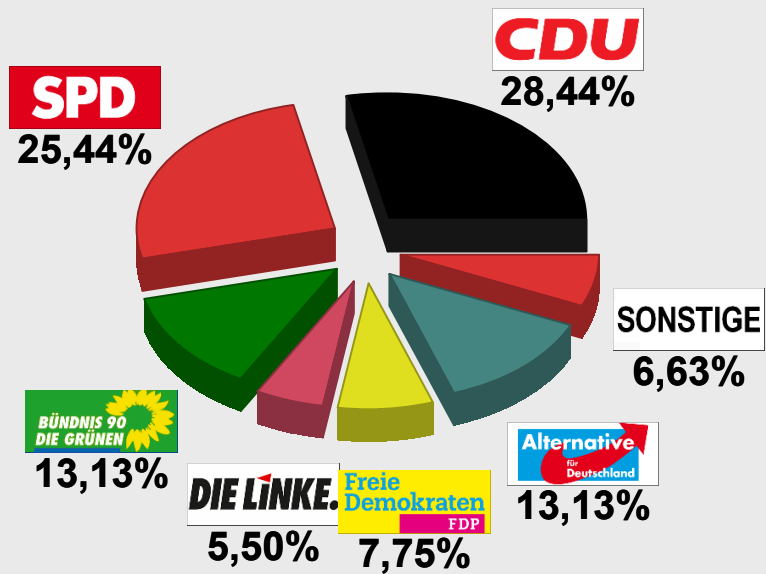

LTW 2018 WK 1/2 Kassel-Land Landesst. Bad Karlshafen
Vorläufiges Endergebnis
 Stimmenanteile in Prozent (%)

Wahlbet.....	62,80%
CDU.....	28,44%
SPD.....	25,44%
GRÜNE.....	13,13%
DIE LINKE....	5,50%
FDP.....	7,75%
AfD.....	13,13%
PIRATEN.....	0,50%
FREIE WÄHL..	3,69%
NPD.....	0,25%
Die PARTEI..	0,56%
ÖDP.....	0,13%
Graue Panthe	0,06%
BüSo.....	0,00%
AD-Demokrat.	0,06%
Bündnis C....	0,06%
BGE.....	0,13%
DIE VIOLETT.	0,00%
LKR.....	0,00%
MENSCHLICH	0,00%
Die Humanist.	0,06%
Gesundheitsf.	0,06%
Tierschutzpar	1,00%
V-Partei.....	0,06%

LTW 2018 WK 1/2 Kassel-Land Wahlkreisst. Bad Karlshafen
Vorläufiges Endergebnis
Stimmenanteile in Prozent (%)

Wahlbet..... 62,80%
Lorch, Alexa 28,79%
Ulloth, Oliver 28,42%
Stölzner, Jur 11,93%
Zborschil, Ti.. 5,43%
von Germeten 6,43%
Kohlweg, Flo 14,18%
Fehling, Malte 4,81%